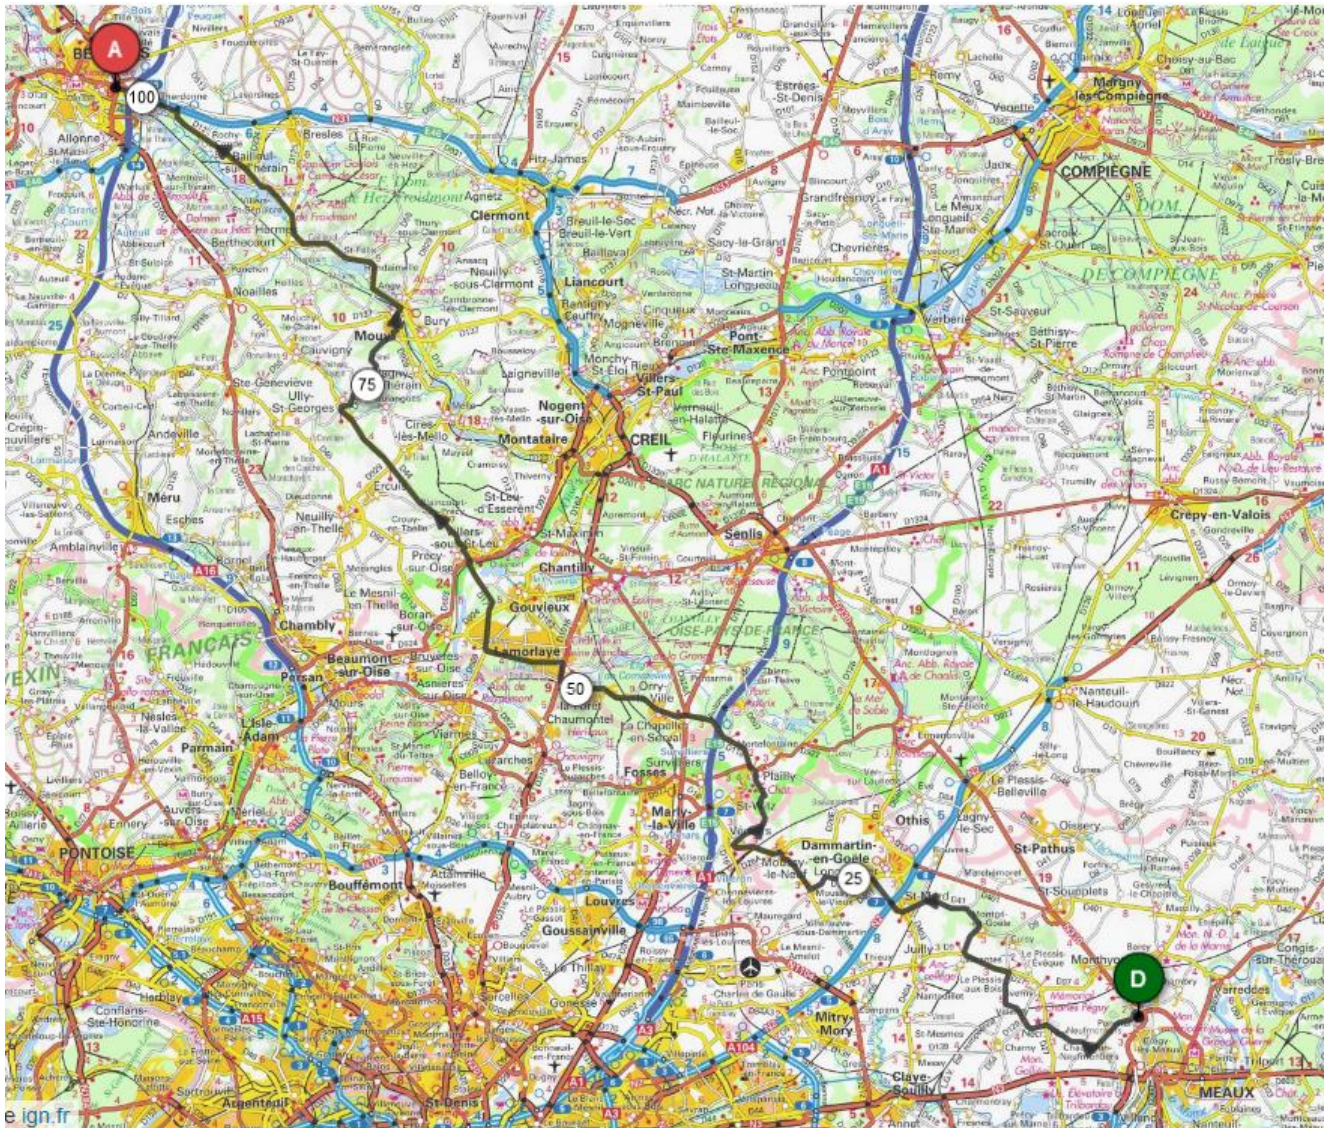

ETAPE 1 DIMANCHE 12 MAI

Cyclisme - Randonnée

Penchard -> Allonne

101.874 km, 825 m, 845 m, 24 m, 168 m